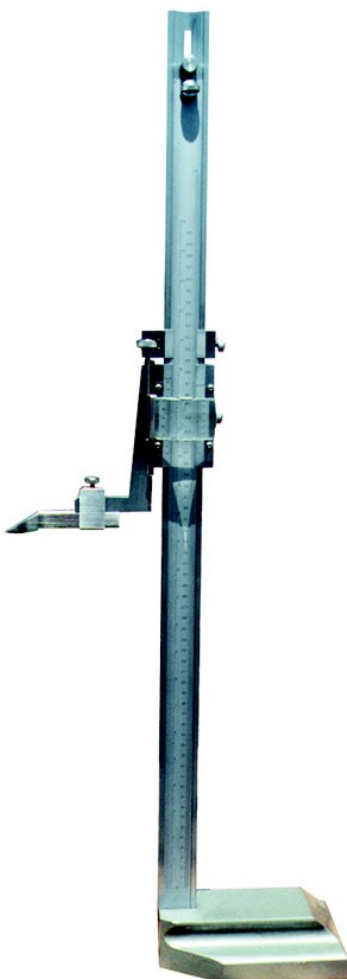

TRUSQUIN

Ref 1366MI

- Acier chromé
- Lecture au 1/100^{ème} mm
- Réglage fin
- Règle graduée 20cm / 5mm
- Dim. : 300mm / 3kg