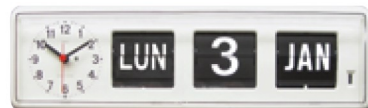

## HORLOGES NUMERIQUES À CHIFFRES SAUTANTS CALENDRIERS PERPÉTUELS

Caractéristiques communes :

- ▶ Réglage de l'année bissextile
- ▶ Mouvement quartz à pile / Format 24 h
- ▶ Changement auto de la date en fin de mois
- ▶ ABS / Fixation murale