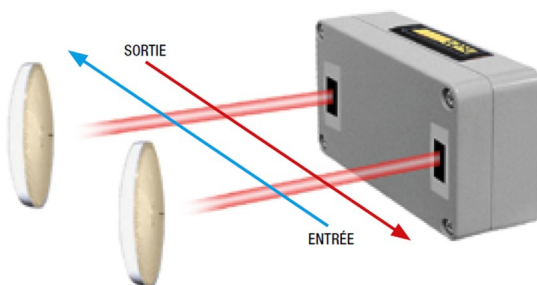

COMPTEUR DE PASSAGE - ENTRÉE / SORTIE

Déjà câblé prêt à être installé

Entrée / Sortie communes • 124V

- Comptant / Décomptant selon le sens de marche
- D : 110x80x45 mm / 800 g
- Al : 220 VAC / 12 VDC

Entrée / Sortie séparées • 124/2V

- Comptant / Décomptant
- Compteur 8 chiffres / RAZ manuel
- Affichage LCD 9 mm
- Capteurs déportés / Câble : longueur 2 m
- D : 110x80x45 mm / 800 g
- Al : 220 VAC / 12 VDC

Longueur câble photo cellule : 2 m
Autres longueurs sur demande