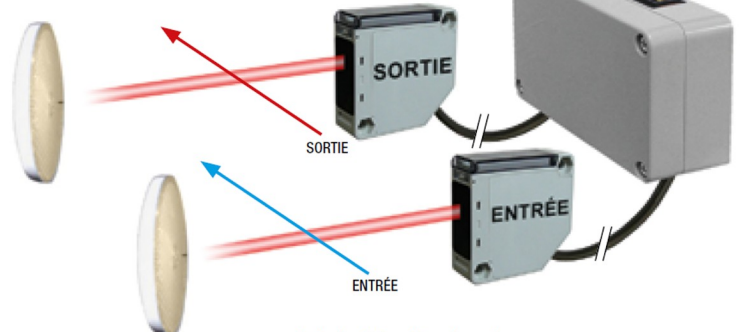

COMPTEUR DE PASSAGE - ENTRÉE / SORTIE

Déjà câblé prêt à être installé

Entrée / Sortie communes • 124V

- Comptant / Décomptant selon le sens de marche
- D : 110x80x45 mm / 800 g
- Al : 220 VAC / 12 VDC

Entrée / Sortie séparées • 124/2V

- Comptant / Décomptant
- Compteur 8 chiffres / RAZ manuel
- Affichage LCD 9 mm
- Capteurs déportés / Câble : longueur 2 m
- D : 110x80x45 mm / 800 g
- Al : 220 VAC / 12 VDC

Longueur câble photo cellule : 2 m
Autres longueurs sur demande