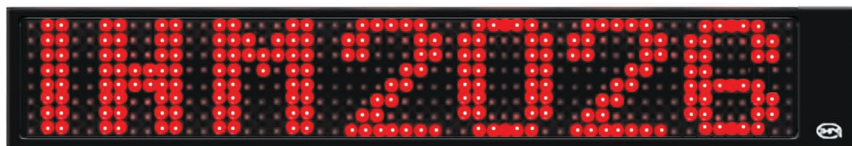

JOURNAUX LUMINEUX À LEDS

Chiffres 16 cm (60x8 p) / Lisibilité 60 m • 1603RG
Chiffres 25 cm (44x8 p) / Lisibilité 100 m • 1604RG

- ▶ LEDs rouges fixes ou clignotantes
- ▶ Texte horizontal ou vertical / 20 vitesses de défilement
- ▶ Luminosité réglable (10 niveaux)
- ▶ Mémoires 8000 caractères / 17 langues
- ▶ Programmation par clavier filaire USB livré
- ▶ Temp. : -25,0 à +45,0°C / ±1°C
- ▶ Horloge (12/24h) / Calendrier
- ▶ Cadre ABS / Étanche IP54 / Fixation murale
- ▶ D : 100x16x3 cm et 2,8 kg (1603RG) / 130x25x3 cm et 3,7 kg (1604RG)
- ▶ Al : 230 VAC

AFFICHEURS DE JOURS SANS ACCIDENT - INTERIEUR/EXTERIEUR

Chiffres 8 cm / Lisibilité 30 m • 0831RG

- ▶ 3 chiffres 8 cm LED rouges
- ▶ Horloge interne incrémentant +1 par 24h
- ▶ Consigne programmable : Valeur ou RAZ (0 à 999)
- ▶ Codage (mot de passe) de la commande
- ▶ Ajustement éclairage manuel / automatique
- ▶ Étanche IP67 pour l'extérieur
- ▶ Livré avec télécommande infrarouge et fixations murales
- ▶ Cadre aluminium / Revêtement poudré
- ▶ Réserve de marche 3 mois
- ▶ D : 540x130x30 mm / 1,360 kg
- ▶ Al : 230 VAC

Affichage sur mesure de vos informations de prévention et de sécurité au travail

Personnalisation sur demande

- Jusqu'à 2 m² maxi avec création graphique et votre logo
- Choix des chiffres à LEDs (taille, couleur et forme)
- Jusqu'à 5 compteurs de 4 chiffres intégrés
- Commande à distance par télécommande, boutons déportés ou connexion PC

Exemples de panneaux d'affichage de tailles, couleurs et formes différentes :

PANNEAU 90X25 CM / CHIFFRES 16 CM

PANNEAU 160X90 CM / CHIFFRES 24 CM

PANNEAU 160X90 CM / CHIFFRES 24 CM

CHIFFRES DE TAILLE, FORME ET POLICE DIFFÉRENTES