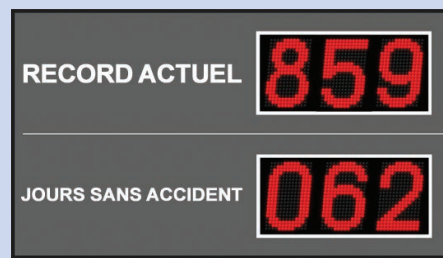

JOURNAUX LUMINEUX À LEDS

Chiffres 16 cm (60x8 p) / Lisibilité 60 m • 1603RG
Chiffres 25 cm (44x8 p) / Lisibilité 100 m • 1604RG

- ▶ LEDs rouges fixes ou clignotantes
- ▶ Texte horizontal ou vertical / 20 vitesses de défilement
- ▶ Luminosité réglable (10 niveaux)
- ▶ Mémoires 8000 caractères / 17 langues
- ▶ Programmation par clavier filaire USB livré
- ▶ Temp. : -25,0 à +45,0°C / ±1°C
- ▶ Horloge (12/24h) / Calendrier
- ▶ Cadre ABS / Étanche IP54 / Fixation murale
- ▶ D : 100x16x3 cm et 2,8 kg (1603RG) / 130x25x3 cm et 3,7 kg (1604RG)
- ▶ Al : 230 VAC

AFFICHEURS DE JOURS SANS ACCIDENT - INTERIEUR/EXTERIEUR

Chiffres 8 cm / Lisibilité 30 m • 0831RG

- ▶ 3 chiffres 8 cm LED rouges
- ▶ Horloge interne incrémentant +1 par 24h
- ▶ Consigne programmable : Valeur ou RAZ (0 à 999)
- ▶ Codage (mot de passe) de la commande
- ▶ Ajustement éclairage manuel / automatique
- ▶ Étanche IP67 pour l'extérieur
- ▶ Livré avec télécommande infrarouge et fixations murales
- ▶ Cadre aluminium / Revêtement poudré
- ▶ Réserve de marche 3 mois
- ▶ D : 540x130x30 mm / 1,360 kg
- ▶ Al : 230 VAC

Affichage sur mesure de vos informations de prévention et de sécurité au travail

Personnalisation sur demande

- Jusqu'à 2 m² maxi avec création graphique et votre logo
- Choix des chiffres à LEDs (taille, couleur et forme)
- Jusqu'à 5 compteurs de 4 chiffres intégrés
- Commande à distance par télécommande, boutons déportés ou connexion PC

Exemples de panneaux d'affichage de tailles, couleurs et formes différentes :

PANNEAU 90X25 CM / CHIFFRES 16 CM

PANNEAU 160X90 CM / CHIFFRES 24 CM

PANNEAU 160X90 CM / CHIFFRES 24 CM

CHIFFRES DE TAILLE, FORME ET POLICE DIFFÉRENTES