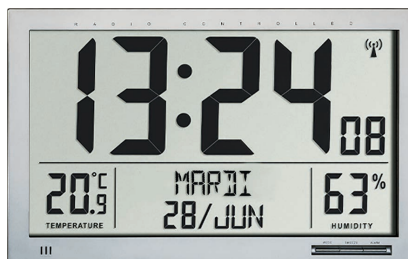

# HORLOGES / CALENDRIERS NUMÉRIQUES

Radio-pilotée / Coloris au choix

Jour en toutes lettres

Jour en toutes lettres

Jour en toutes lettres

EN BAISSÉ

EN BAISSÉ

EN BAISSÉ

Radio-pilotée  
Thermomètre ambiant

Radio-pilotée  
Thermo/Hygromètre ambiant

Radio-pilotée  
Thermo/Hygromètre ambiant + Thermo ext.

100 m

3248T/EM

Inclus : 1 émetteur T\*  
Jusqu'à 3 émetteurs 3248T/EM au total **OPTION**

Écran principal au choix :  
• horloge  
• température extérieure

32 alarmes / 41 messages préenregistrés / Cadre photo numérique / Lecteur audio et vidéo

Jour et mois en toutes lettres

FUNCTION CADRE PHOTO NUMÉRIQUE / LECTEUR AUDIO ET VIDÉO