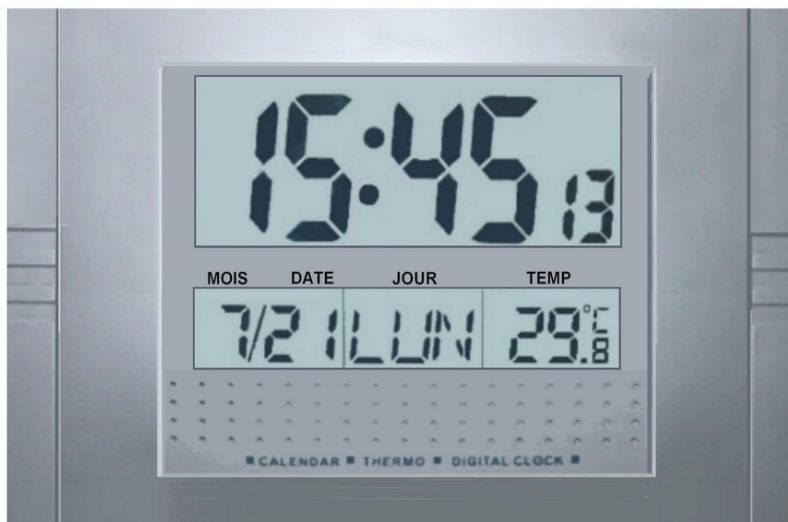

## **HORLOGE MURALE A QUARTZ RADIO-PILOTEE**

### **Ref 617AC**

- Calendrier, alarme répétitive
- 5 langues programmables : français, anglais, allemand, italien, espagnol
- Température
- Fixation murale ou à poser
- Dim horloge : 290x190x25 mm
- Dim cadran 150x110mm
- Pile R06