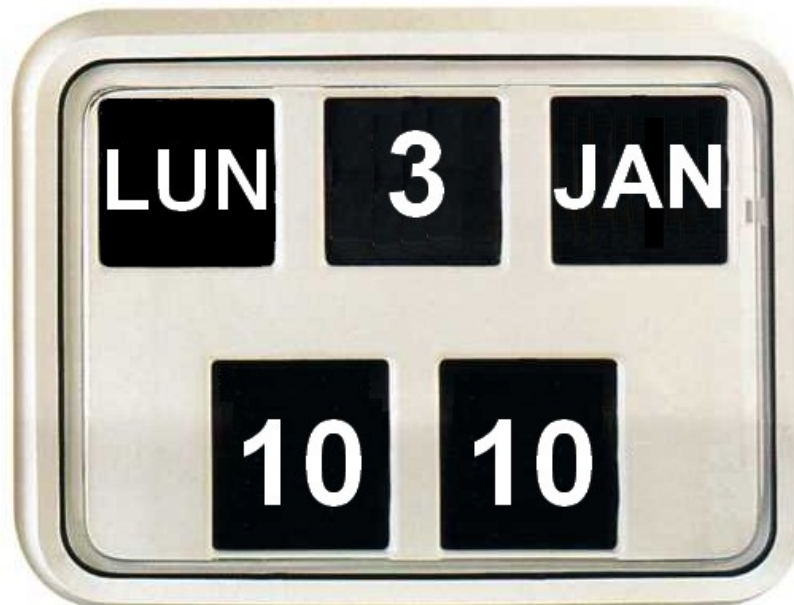

HORLOGE NUMERIQUE A CHIFFRES SAUTANTS

Ref 618TW

- Mvt quartz à pile
- Boitier ABS
- Calendrier auto
- Année bissextile
- Chiffres 35 mm – Lisibilité 25m
- Réglage de la date en fin de mois
- Fixation murale
- Pile R14 (non fournie)
- Dim 350x216x178mm
- Poids 1 kg