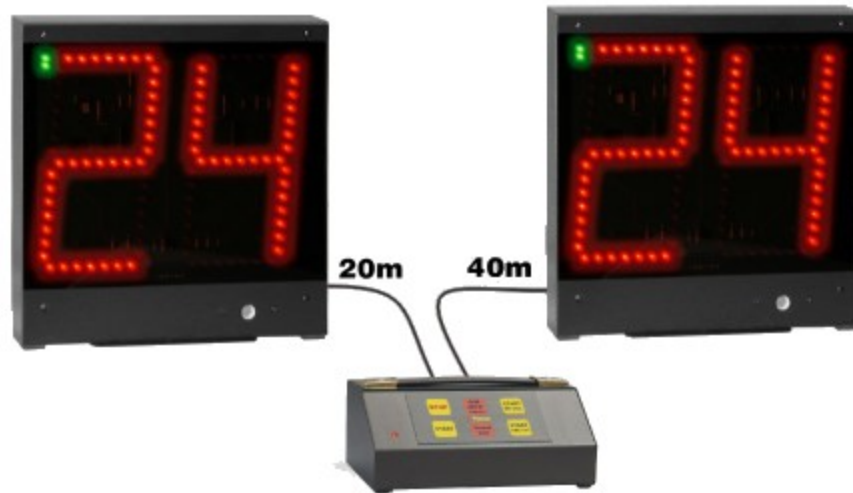

DECOMPTEUR GEANT Water Polo / Basket

Ref 270FE

Fonctions :

- Règle des 24 sec / « Time out »
- Décompte – Capacité 99 sec
- Voyant vert pour le décompte en cours

Caractéristiques :

- Chiffres 20 cm – Lisibilité > 60m
- Dim. : Console = 20x12,5x8cm / 2,1kg
Afficheur : 29,2x30,4x4,4cm / 2kg
- Signal acoustique en fin de temps sur chaque afficheur
- Pupitre de commande
- Possibilité d'ajouter 2 tableaux d'affichage supplémentaires
- Câbles : 1x20m + 1x40m