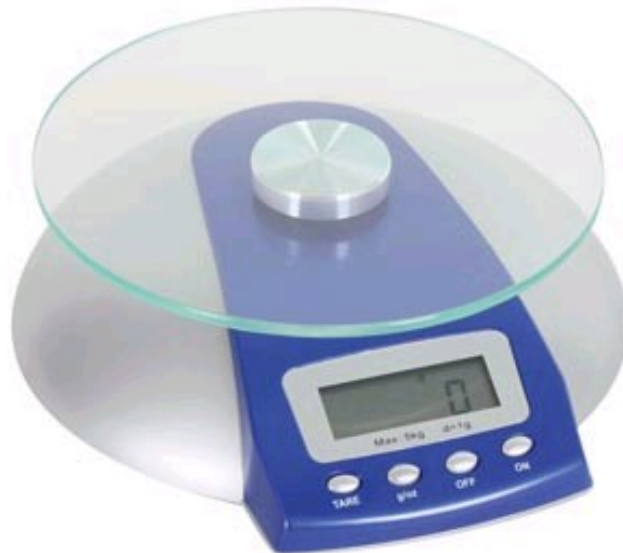

BALANCE ELECTRONIQUE

Ref 1021VE

- Portée 5kg / Précision 1g
- Plateau verre Ø 160mm
- Fonction Tare
- Indicateur de batterie faible
- Extinction auto
- Al : 2xAAA